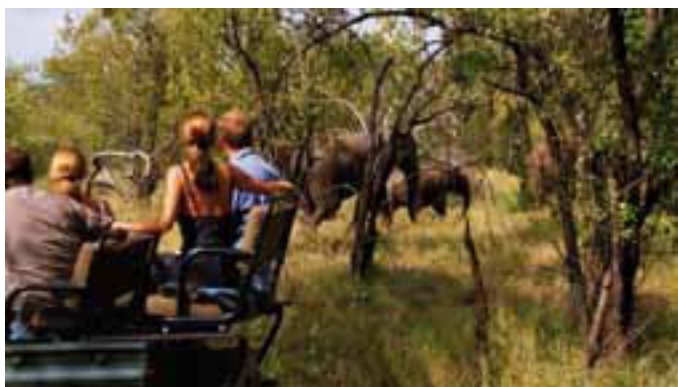

INOLVIDABLE SUDÁFRICA

JOHANNESBURG PARK KRUGER CAPETOWN

08 DÍAS - SALIDAS LOS DOMINGOS

DÍA 1
BUENOS AIRES/SAN PABLO/JOHANNESBURG
Salida en vuelo hacia Sudáfrica. Noche a bordo.

DÍA 2
JOHANNESBURG.
Llegada al aeropuerto de Johannesburg y traslado al hotel. Alojamiento en Hotel Metcourt Laurel.

DÍA 3
JOHANNESBURG/PARQUE KRUGER
Desayuno en el hotel. 07:30hs salida por carretera al área del Parque Nacional Kruger. Visita de Bourke's Potholes, Mac Falls, God's Window y Pilgrim's Rest. Almuerzo libre. Cena y alojamiento en The Winkler Hotel.

DÍA 4
PARQUE KRUGER
05:30hs salida para safari de día completo por el Parque Kruger en 4x4. Almuerzo libre. 18:00hs regreso al hotel. Cena y alojamiento en The Winkler Hotel.

DÍA 5
PARQUE KRUGER/JOHANNESBURG/CIUDAD DEL CABO
Desayuno en el hotel. Salida hacia Johannesburg vía visita panorámica de la ciudad de Pretoria. Continuación al aeropuerto de Johannesburg para tomar el vuelo a Ciudad del Cabo. Llegada y traslado al hotel. Alojamiento en Hotel Park Inn.

SERVICIOS INCLUIDOS

Pasaje aéreo en Clase Económica volando con South African.
Traslados de llegada y salida en Johannesburg y Ciudad del Cabo con guía / conductor de habla hispana.
01 noche de alojamiento en Johannesburg Hotel Metcort Laurel con desayuno.
02 noches de alojamiento en Mpumalanga (área del Parque Kruger) Hotel The Winkler, con media pensión.
03 noches de alojamiento en Ciudad del Cabo en el Hotel Park Inn con desayuno.
01 safari de día completo por el Parque Kruger en combi.
Tour Parque Kruger con guía habla hispana.
